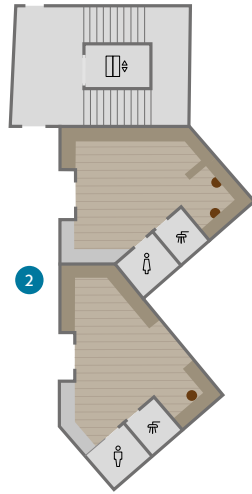

50 MIN. 78 Euro

UNTERGESCHOSS

FAMILY SAUNA

- 1 SNOEZELEN ROOM

DAY SPA

- 2 UMKLEIDERÄUME

ERDGESCHOSS

EINGANG